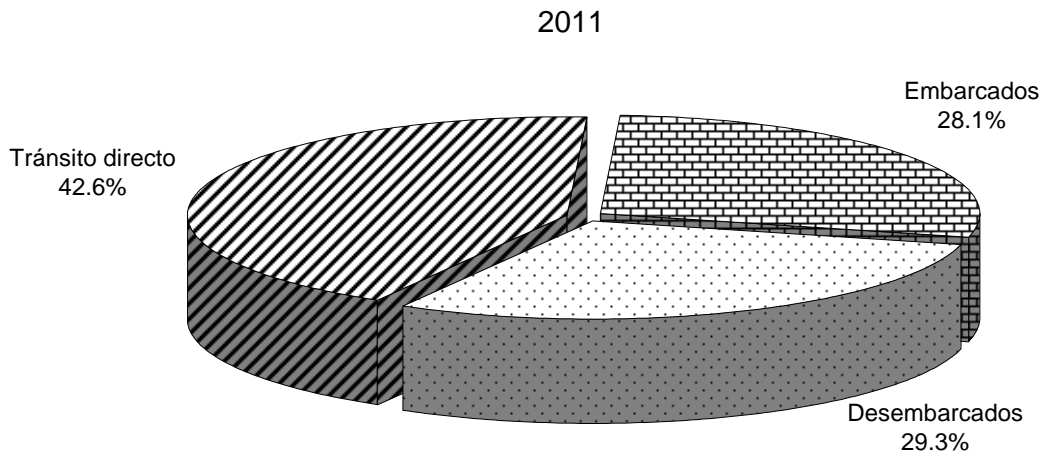

MOVIMIENTO AÉREO INTERNACIONAL DE PASAJEROS REGISTRADOS EN EL
AEROPUERTO INTERNACIONAL DE TOCUMEN: AÑOS 2011 Y 2012

Total de pasajeros: 5,920,532 = 100%

Total de pasajeros: 6,992,169 = 100%