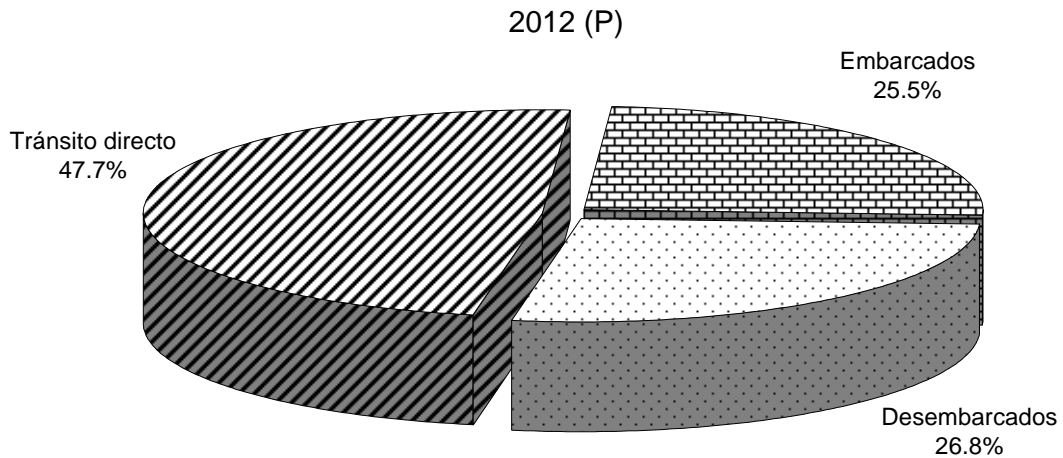

MOVIMIENTO AÉREO INTERNACIONAL DE PASAJEROS REGISTRADOS EN EL
AEROPUERTO INTERNACIONAL DE TOCUMEN: AÑOS 2011 Y 2012

Total de pasajeros: 5,920,532 = 100%

Total de pasajeros: 6,992,169 = 100%